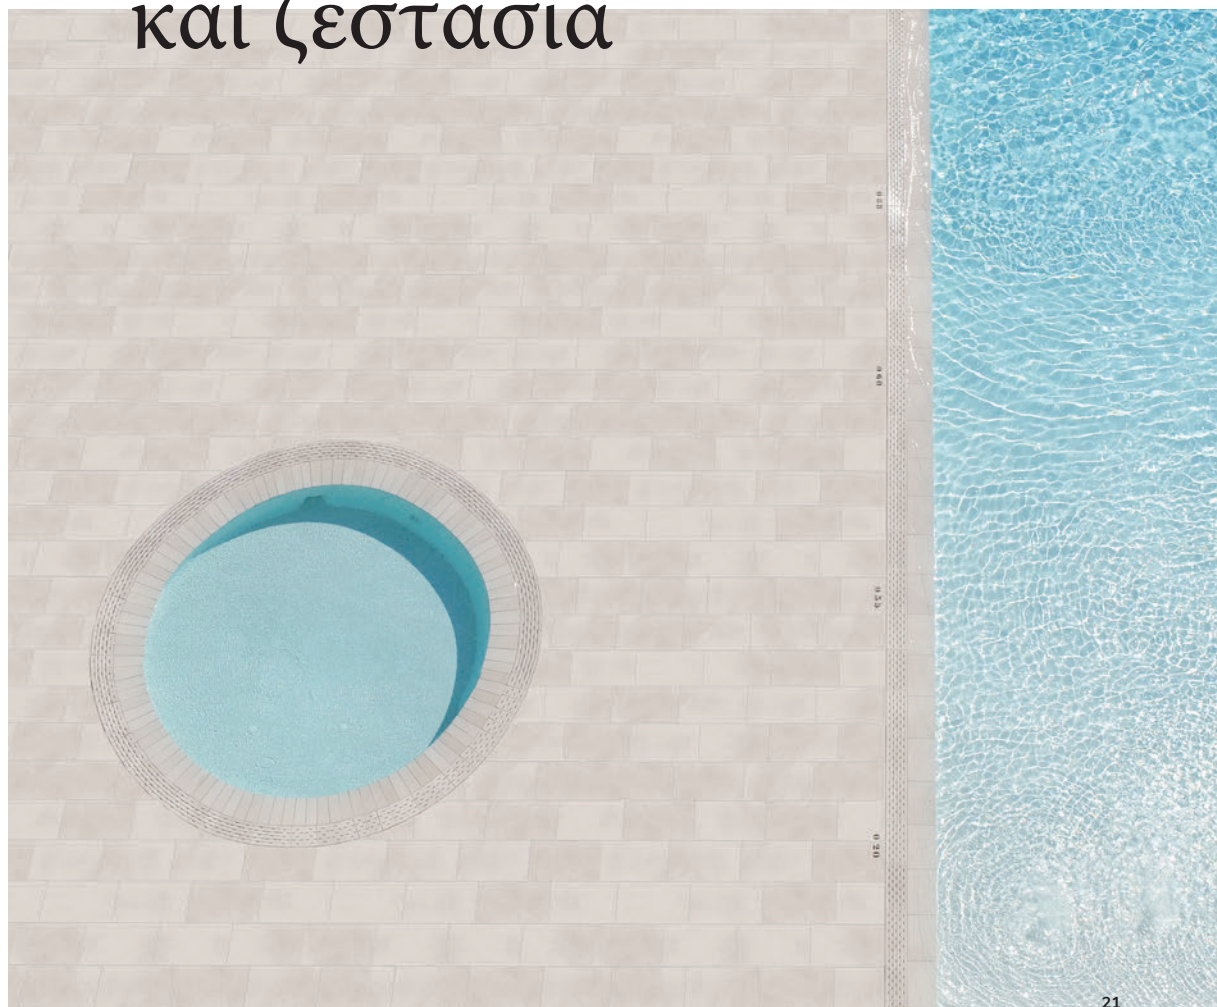

Κομψότητα και ζεστασιά