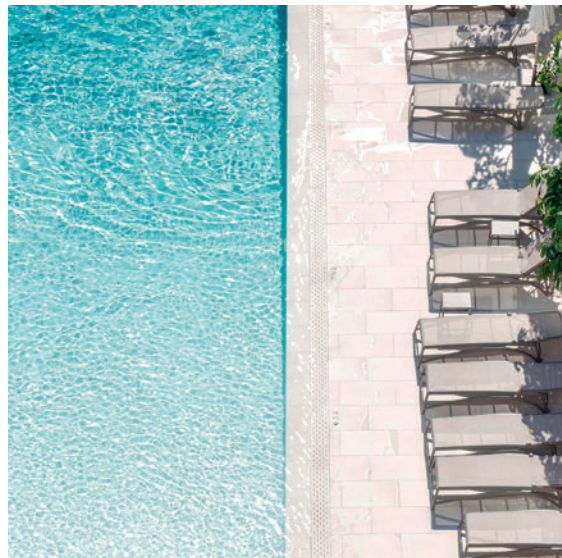

Φως, ο πρωταγωνιστής

Το Hotel Presidente ανοικοδόμησε πρόσφατα όλες τις εγκαταστάσεις και τα δωμάτιά του για να αναβαθμίσει την κατηγορία του από ξενοδοχείο 3ων σε 4ων αστέρων. Είμαστε περήφανοι που συμμετείχαμε σε αυτό το υπέροχο βήμα, αναθέτοντάς μας με πλήρη εμπιστοσύνη την ανακαίνιση του χώρου πισίνας του ξενοδοχείου.