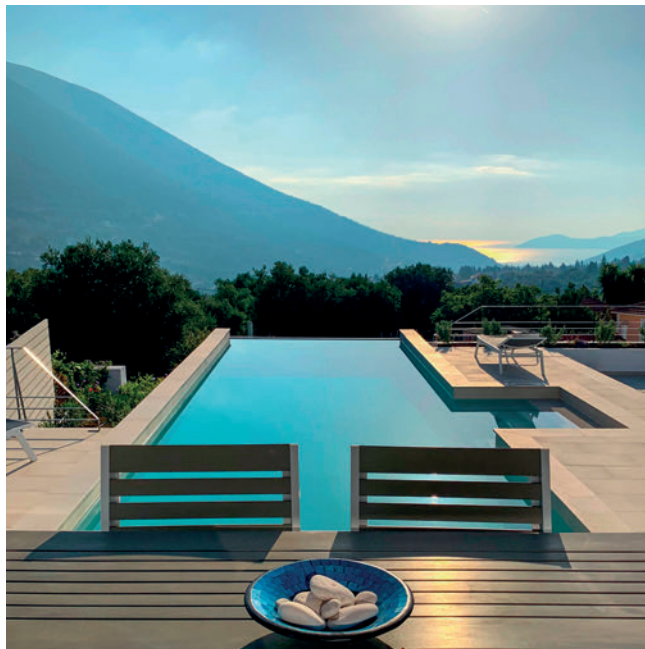

καλώς ήρθες στον παράδεισο

Με θέα στο Μαρμάρι, μια από τις πιο ελκυστικές τοποθεσίες στην Κω, το 5 αστέρων D 'Andrea Lagoon All-Suites φέρνει μια νέα διάσταση στην πολυτελή ξενοδοχειακή σκηνή του νησιού. Το κομψό και σύγχρονο ντιζάιν του Stromboli Light 45x90 και 75x75 αναδεικνύει το φως σε έναν εντυπωσιακό χώρο που περιβάλλεται από μια τεράστια πισίνα σε μέγεθος λιμνοθάλασσας. Ένα ιδανικό χρώμα, σε ένα συγκρότημα για επισκέπτες που αναζητούν ηρεμία και χαλάρωση μέσα σε ένα κομψό περιβάλλον με εκλεπτυσμένες επιλογές για φαγητό και διασκέδαση.

Η αλλαγή σε Stromboli Light 37,5x75, έφερε ζεστασιά και κομψότητα στο περιβάλλον.

Χάρη στο σκαλοπάτι 120x33, το επιχείλιο Creta και τη σχάρα RJ67, η αισθητική συνέχεια εναρμονίζει τέλεια τους χώρους του Jacuzzi, του Bar και την περιοχή για παιδιά.

Κομψότητα και ζεστασιά

Απόλυτος παράδεισος

Το ξενοδοχείο Heaven Riviera Cancun είναι μία απόδραση στην πολυτέλεια. Ο αρχιτεκτονικός του σχεδιασμός και οι πρωτοποριακές του λεπτομέρειες το τοποθετούν ως ένα σημείο αναφοράς συδυασμού άρτιου περιβάλλοντος και των μοναδικών προϊόντων μας.

Το Stromboli Silver σε 30x60 και το ίδιο σκαλοπάτι δημιουργούν μεγάλα συνεχή επίπεδα φέρνοντας φως σε αυτό το θέρετρο των 5 αστέρων. Η εξάλειψη των αιχμηρών άκρων καθώς και το επιχείλιο Creta RJ67 μαζί με τις σχάρες αποστράγγισης παρέχουν μια ολοκληρωμένη λύση σε όλους τους χώρους του συγκροτήματος.